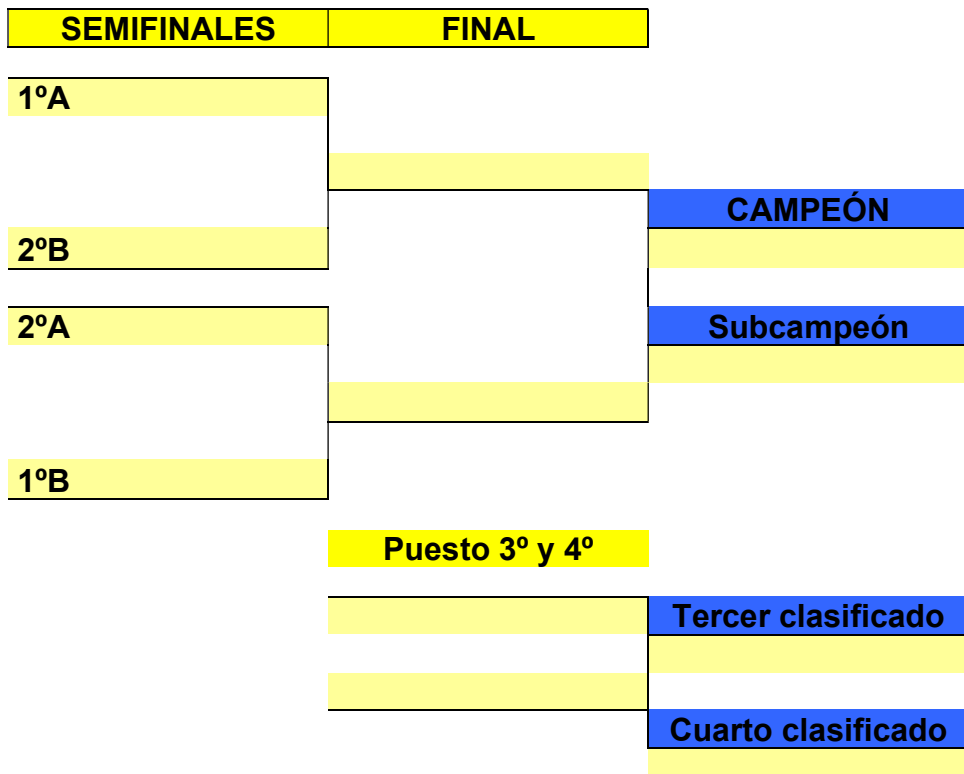

1ºD

3º Y 4º PUESTO

CATEGORÍA CADETE MASCULINA

GRUPO A			1	2	3	4	EG	EP	JF	JC	CL
1	1 Pelayo Escribano	DEV									
2	4 Víctor Musial	ECO									
3	Álvaro Dopazo	IE5									
4	Rodrigo Ramos	IE1									

GRUPO B			1	2	3	4	EG	EP	JF	JC	CL
1	2 Yago Mira	SFE									
2	3 Lucas Bances	SVP									
3	Suso Pérez	CRO									
4	Nicolás Tubilleja	SBC									