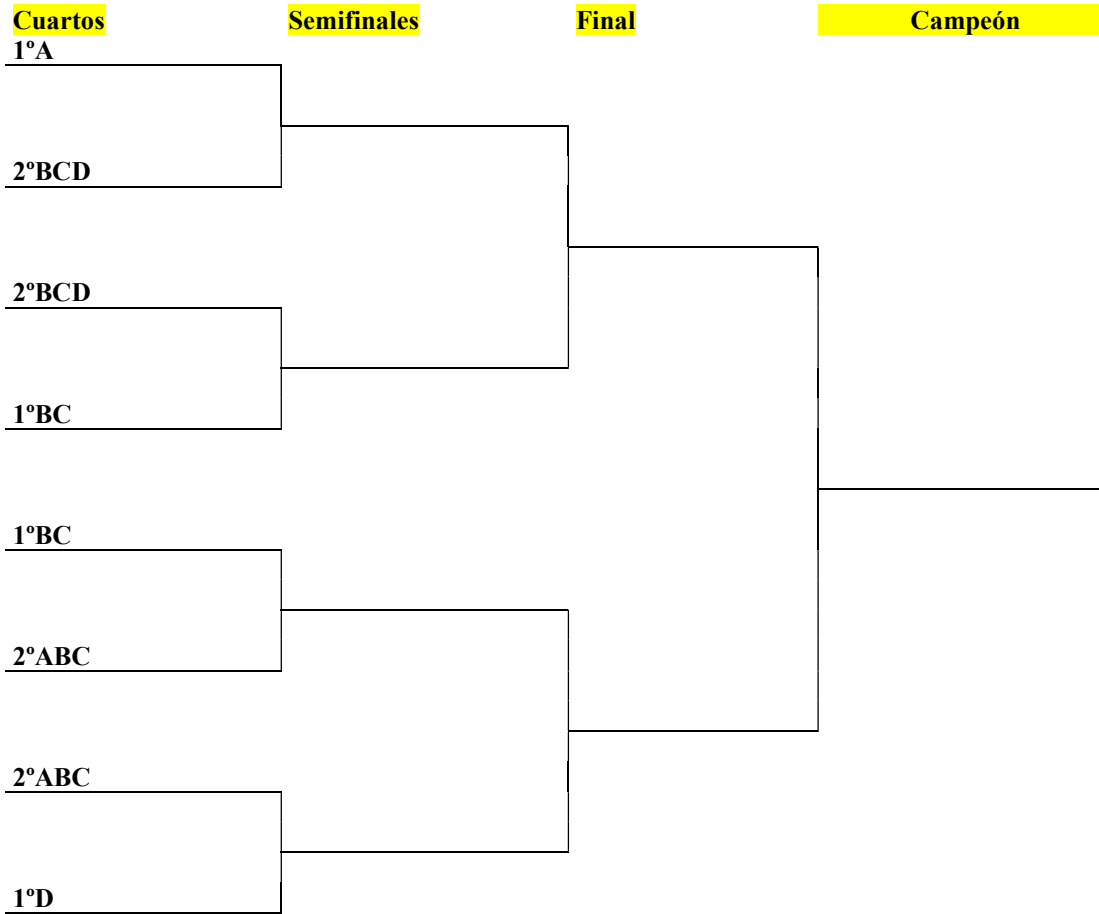

CAMPEONATOS ESCOLARES DE ASTURIAS 2025