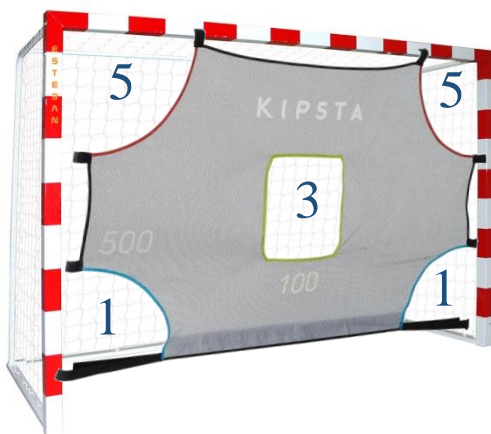

JUEGOS DEL PRINCIPADO DE ASTURIAS DE DEPORTE ADAPTADO NORMAS TÉCNICAS DE HABILIDADES

La prueba de Habilidades se realizará en el Polideportivo Corredoria Arena (Oviedo).

Existirá una sola categoría de participación, no habiendo modalidades Abierta y Adaptada, ni distinción por edades.

Las puntuaciones de cada una de las pruebas de habilidad serán:

Fútbol:

Balonmano:

JUEGOS DEL PRINCIPADO DE ASTURIAS DE DEPORTE ADAPTADO
NORMAS TÉCNICAS DE HABILIDADES

Baloncesto:

Circuito de conos:

1 punto por cada cono no tocado/tirado + 3 puntos por lanzar la bola entre los dos conos finales