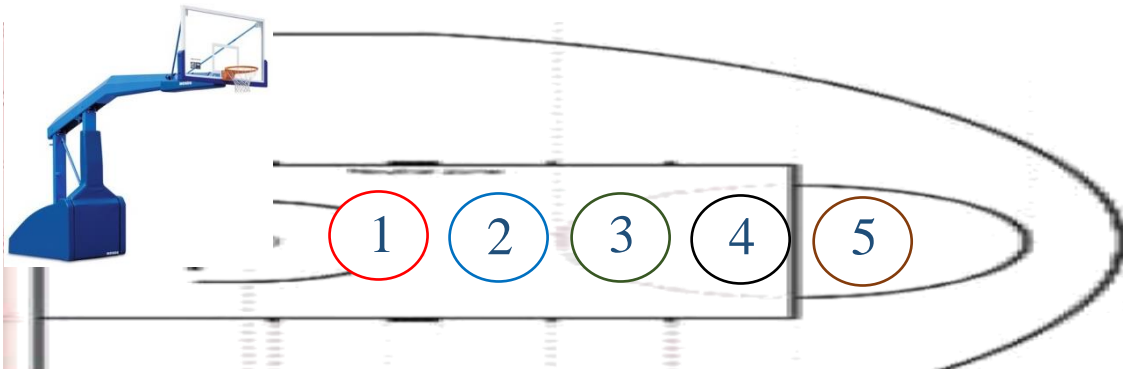

Las puntuaciones de cada una de las pruebas de habilidad serán:

Fútbol:

Balonmano:

JUEGOS DEL PRINCIPADO DE ASTURIAS DE DEPORTE ADAPTADO
NORMAS TÉCNICAS DE HABILIDADES

Baloncesto:

Circuito de conos:

1 punto por cada cono no tocado/tirado + 3 puntos por lanzar la bola entre los dos conos finales