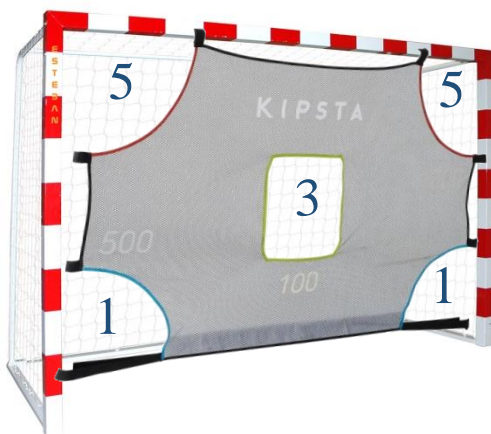

JUEGOS DEL PRINCIPADO DE ASTURIAS DE DEPORTE ADAPTADO NORMAS TÉCNICAS DE HABILIDADES

La prueba de Habilidades se realizará en el Polideportivo Corredoria Arena (Oviedo).

Existirá una sola categoría de participación, no habiendo modalidades Abierta y Adaptada, ni distinción por edades.

Las puntuaciones de cada una de las pruebas de habilidad serán:

Fútbol:

Balonmano:

JUEGOS DEL PRINCIPADO DE ASTURIAS DE DEPORTE ADAPTADO
NORMAS TÉCNICAS DE HABILIDADES

Baloncesto:

Circuito de conos:

1 punto por cada cono no tocado/tirado + 3 puntos por lanzar la bola entre los dos conos finales