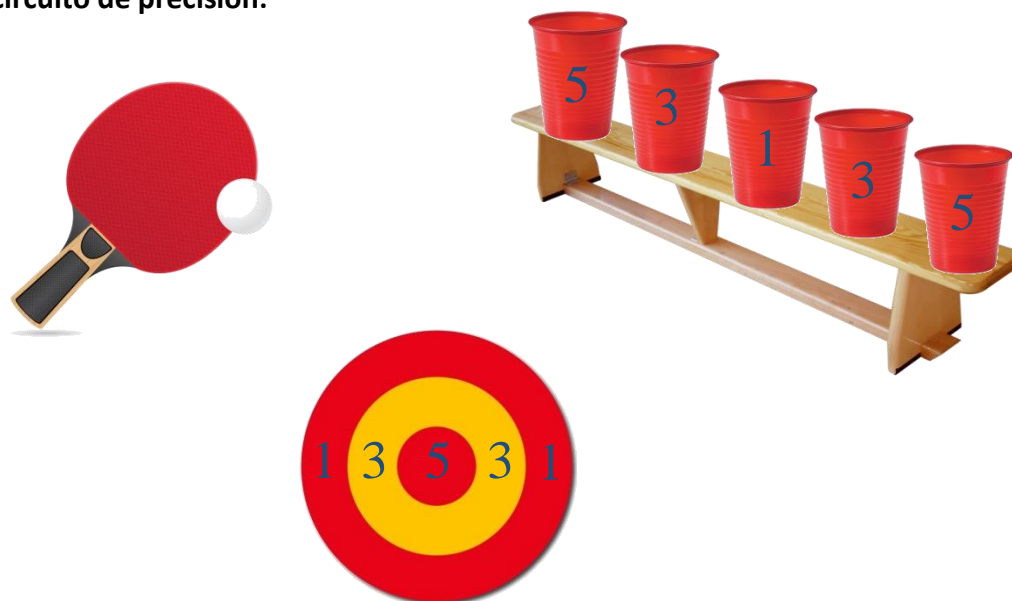

Circuito de precisión: